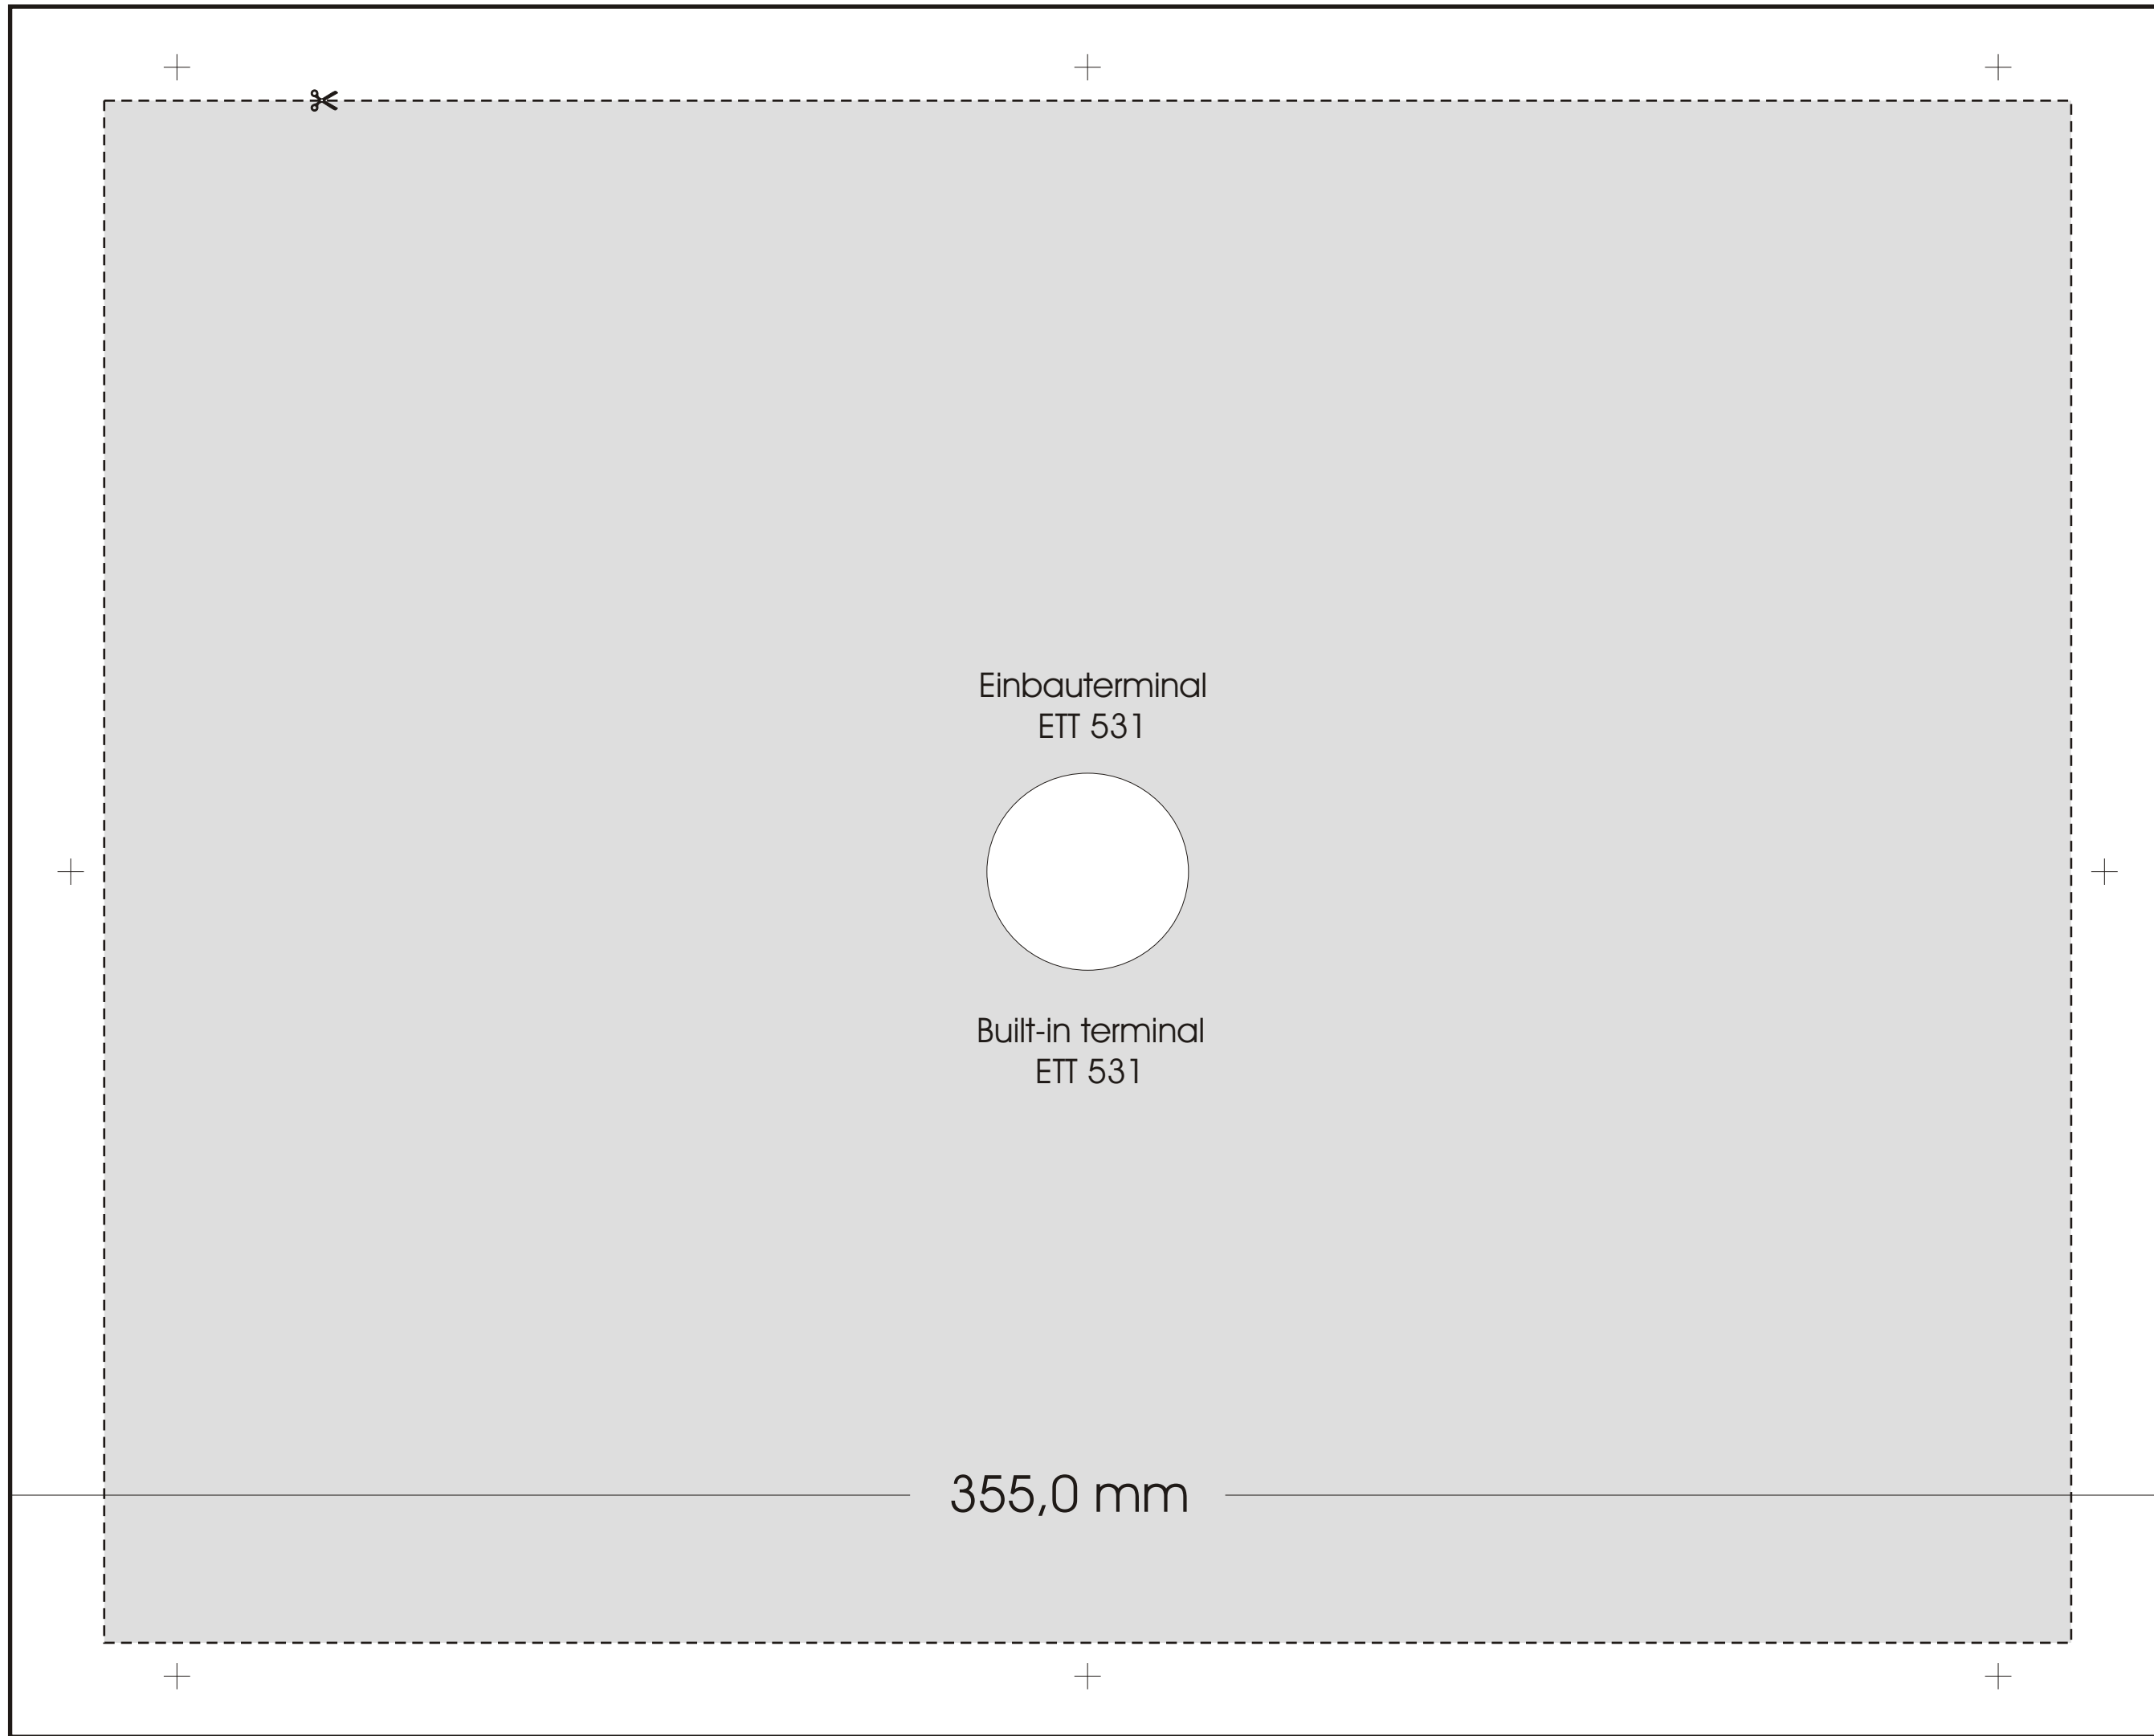

Einbauschablone für ETT 531
Mounting diagram for ETT 531

Einbauterminial
ETT 531

Built-in terminal
ETT 531

355,0 mm

285,0 mm