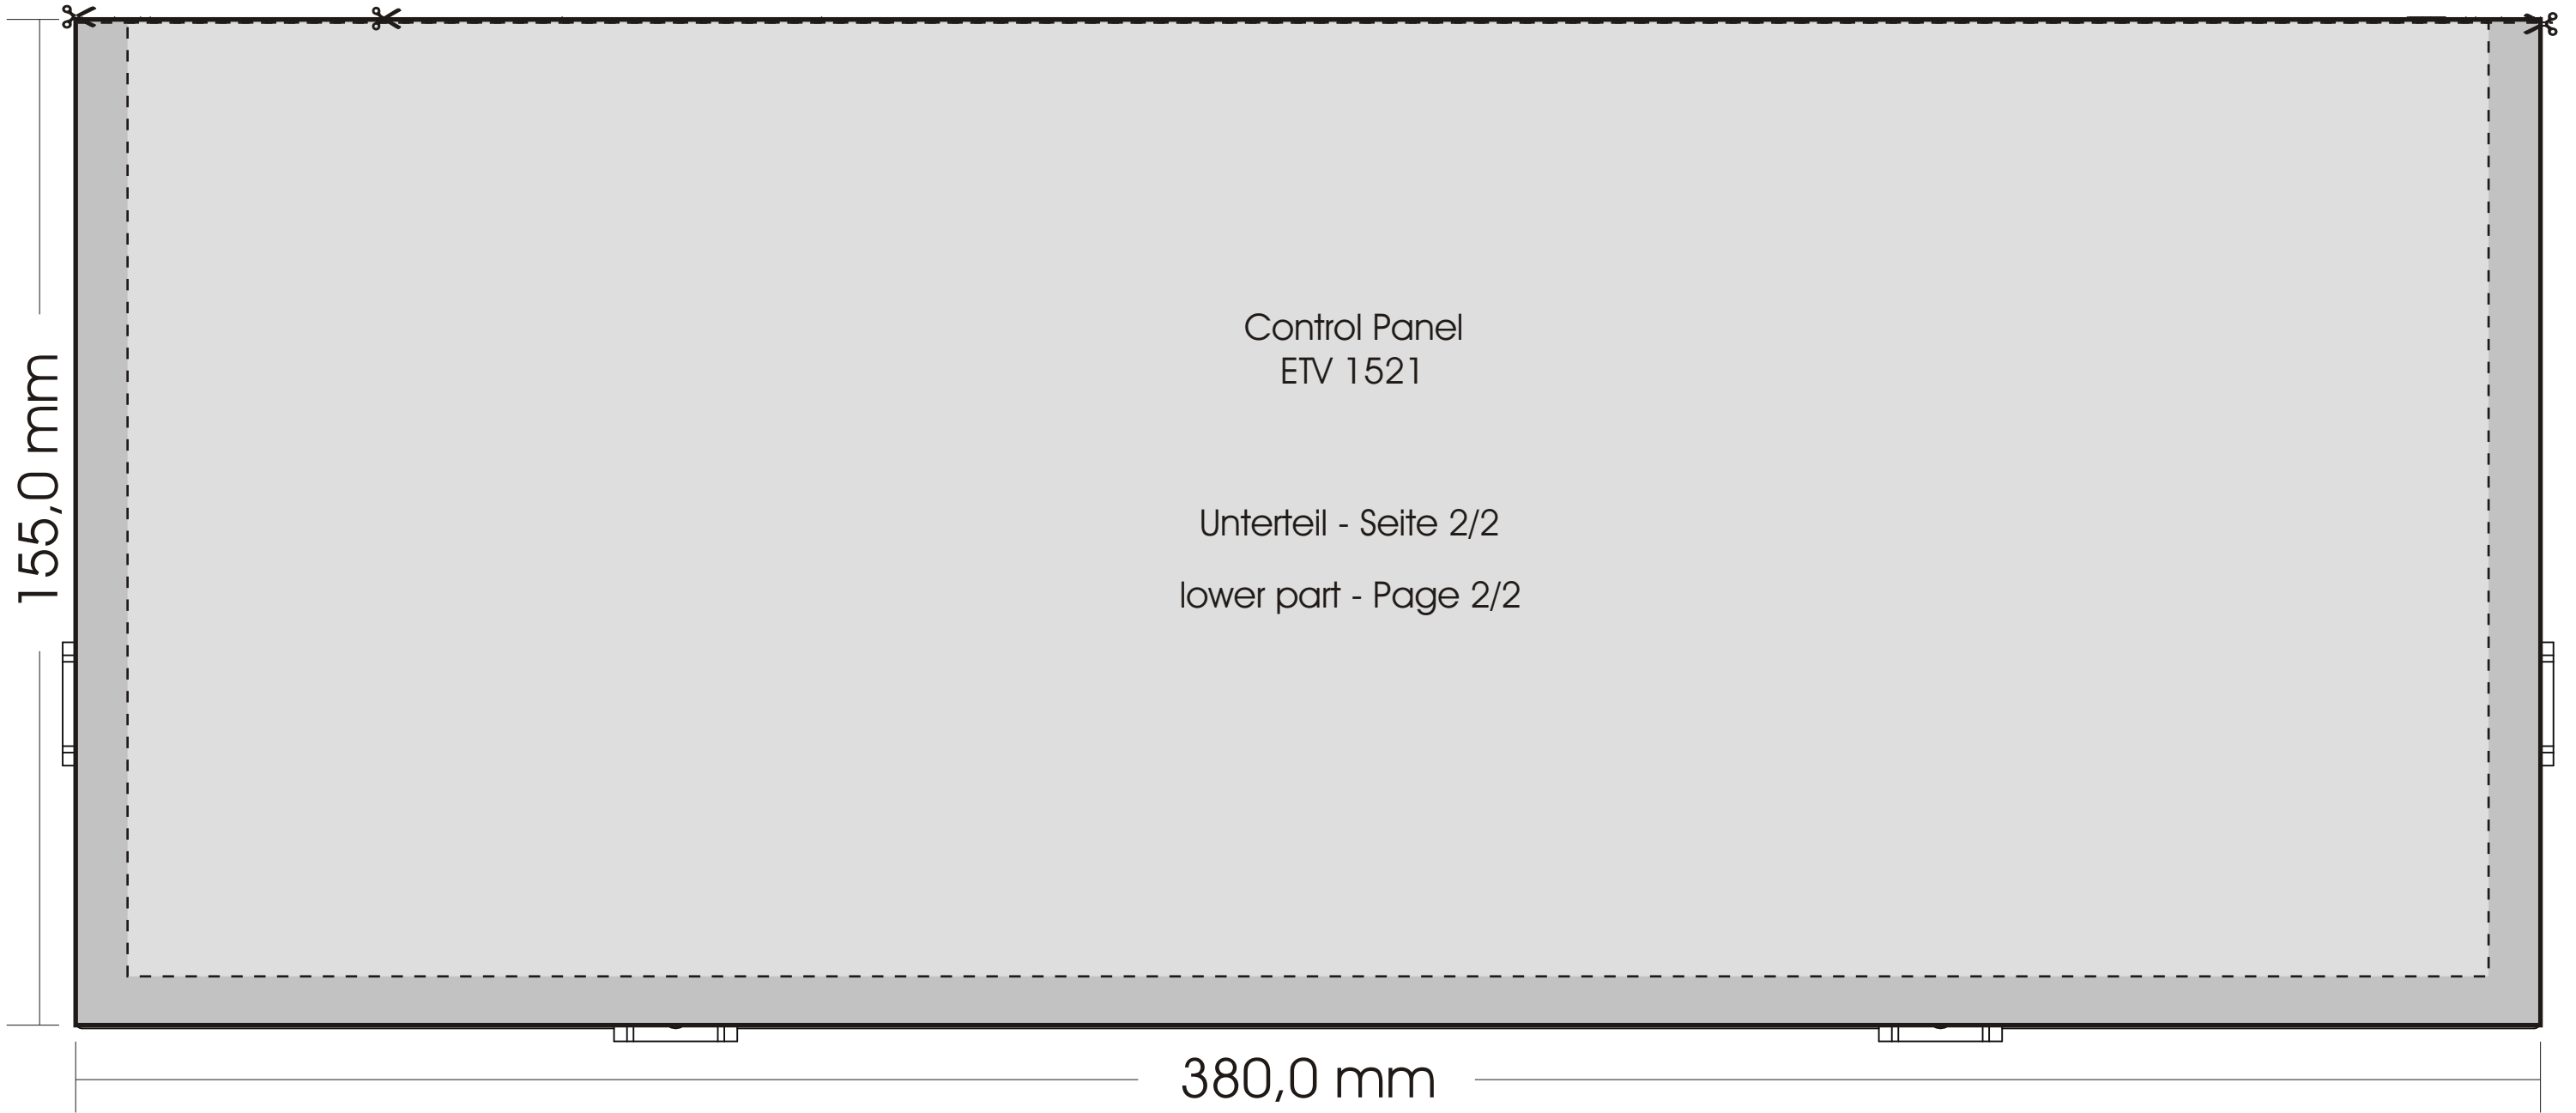

Einbauschablone für ETV 1521  
Mounting diagram for ETV 1521

Control Panel  
ETV 1521

Unterteil - Seite 2/2  
lower part - Page 2/2

155,0 mm

380,0 mm

Einbauschablone für ETV 1521  
Mounting diagram for ETV 1521