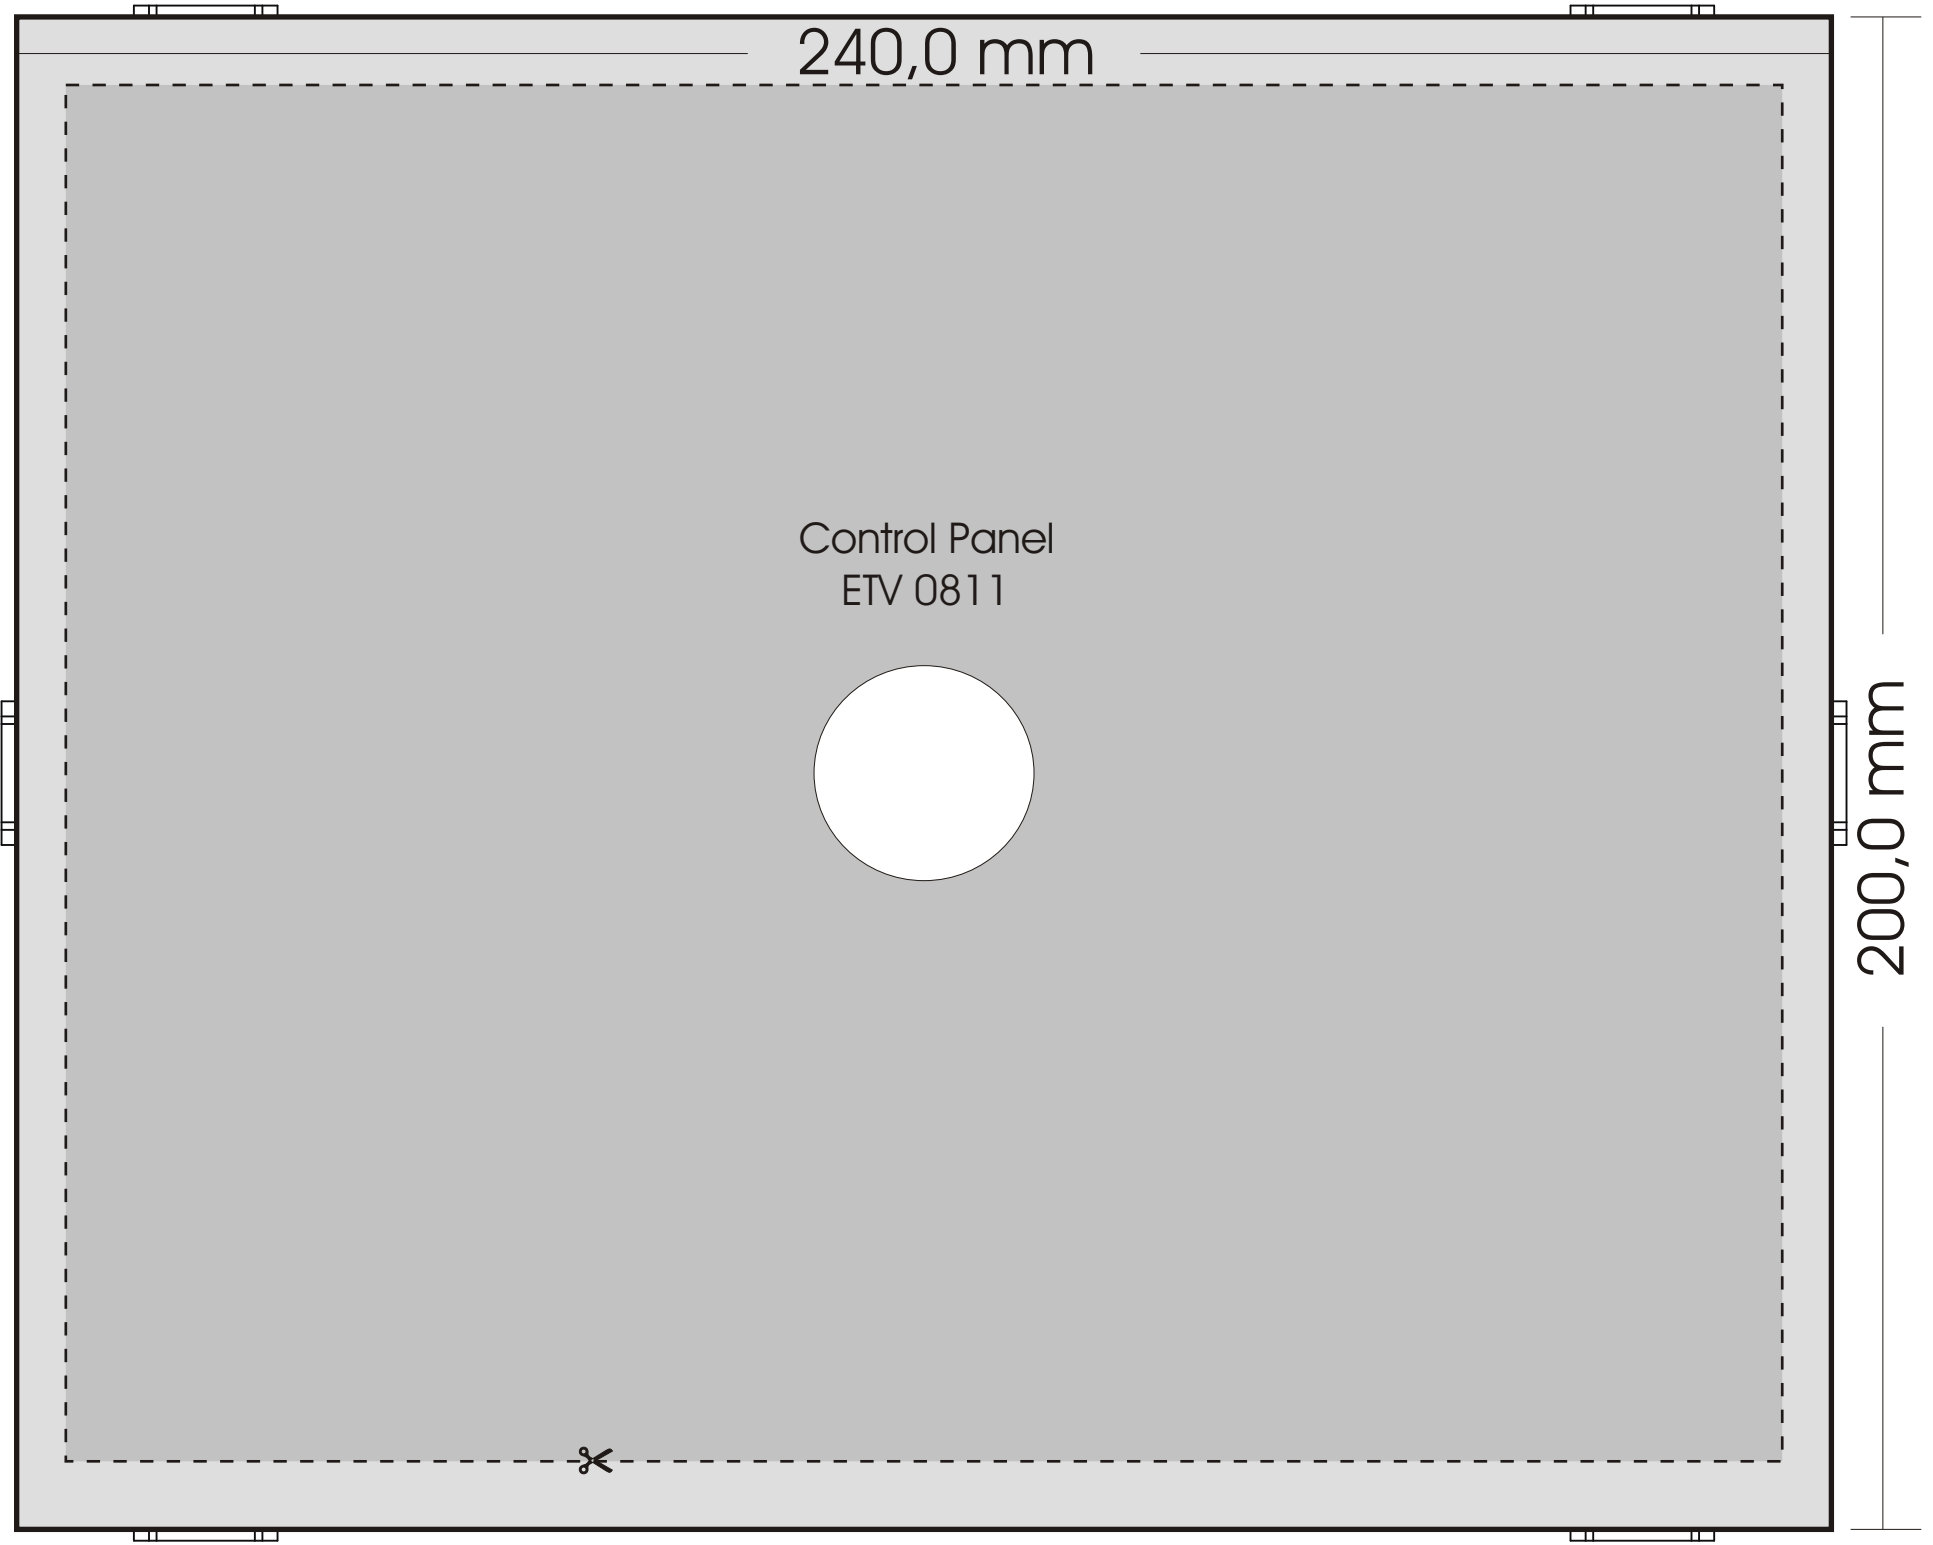

Einbauschablone für ETV 0811
Mounting diagram for ETV 0811

240,0 mm

200,0 mm

Control Panel
ETV 0811