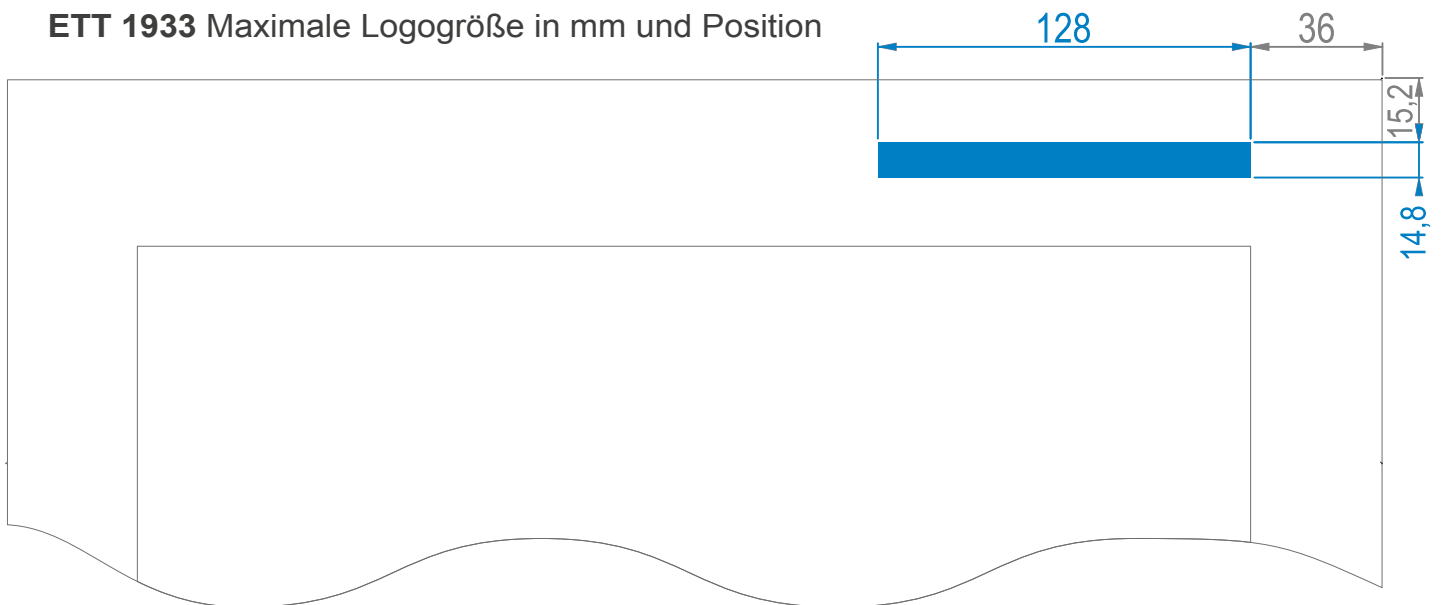

## Info für optionale Logo-Laserung

ETT 0833-1533 Maximale Logogröße in mm und Position

ETT 1933 Maximale Logogröße in mm und Position

### Bestellvoraussetzungen

**Mindestbestellmenge:** 20 Stück (auf einmal gelasert)

**Einmalkosten für Implementierung:** € 350,-- (nicht rabattierbar)

**Grafikformate:** Vektorformat: AI, EPS (CS6)