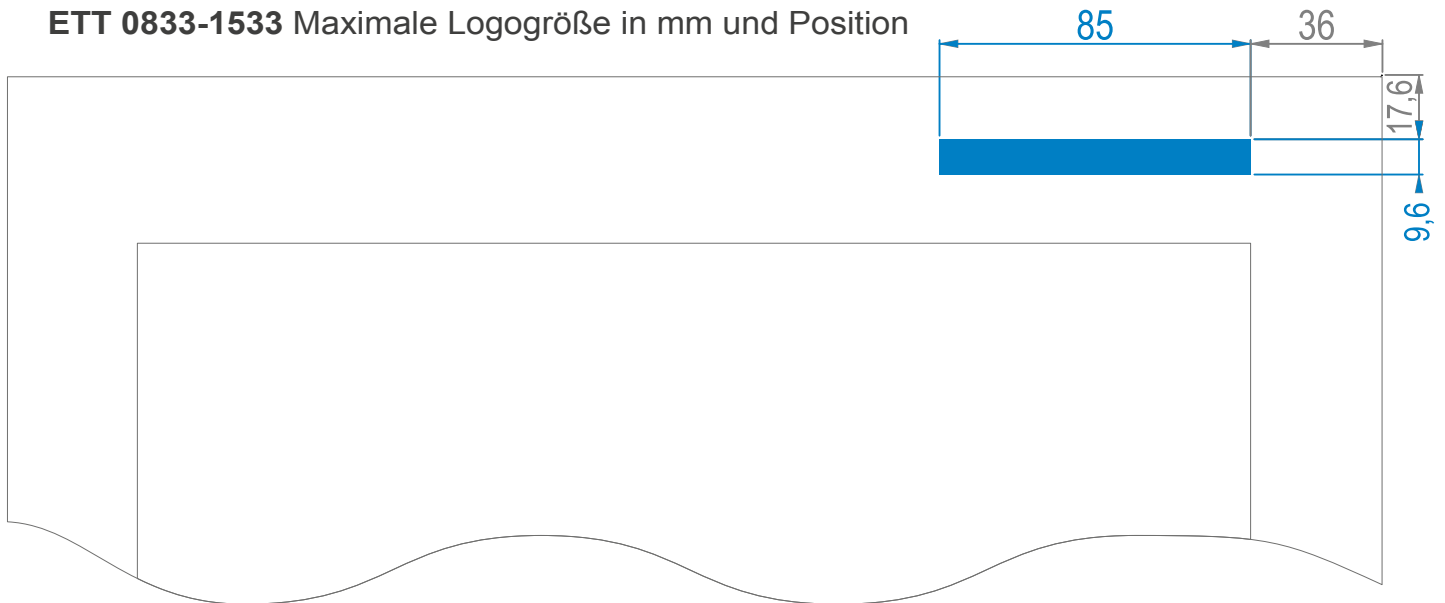

## Info für optionale Logo-Laserung

ETT 0833-1533 Maximale Logogröße in mm und Position

ETT 1933 Maximale Logogröße in mm und Position