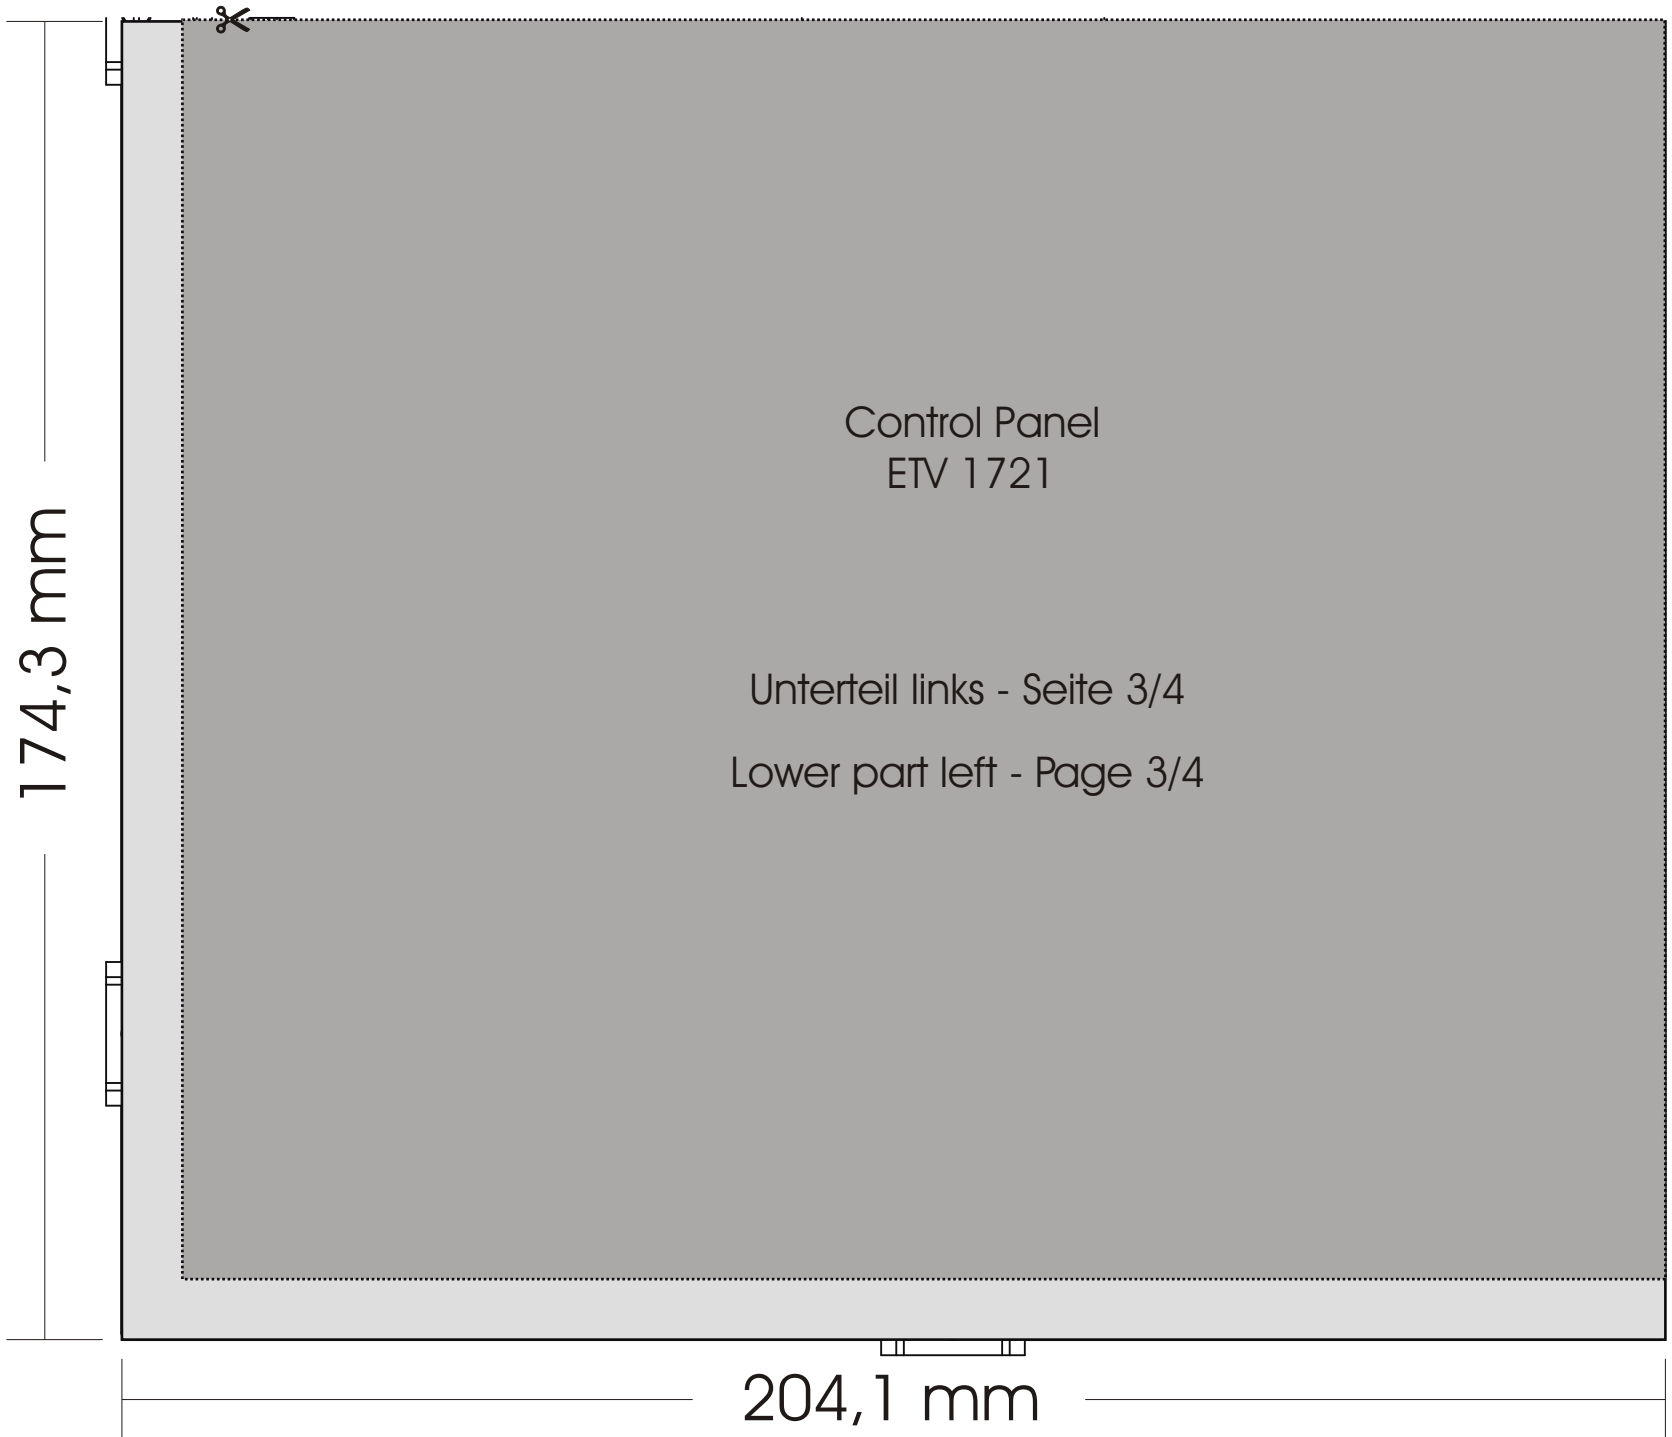

Einbauschablone für ETV 1721
Mounting diagram for ETV 1721

Einbauschablone für ETV 1721
Mounting diagram for ETV 1721

176,7 mm

Control Panel
ETV 1721

Oberteil links - Seite 2/4
upper part left - Page 2/4

204,1 mm

Einbauschablone für ETV 1721
Mounting diagram for ETV 1721

Einbauschablone für ETV 1721
Mounting diagram for ETV 1721