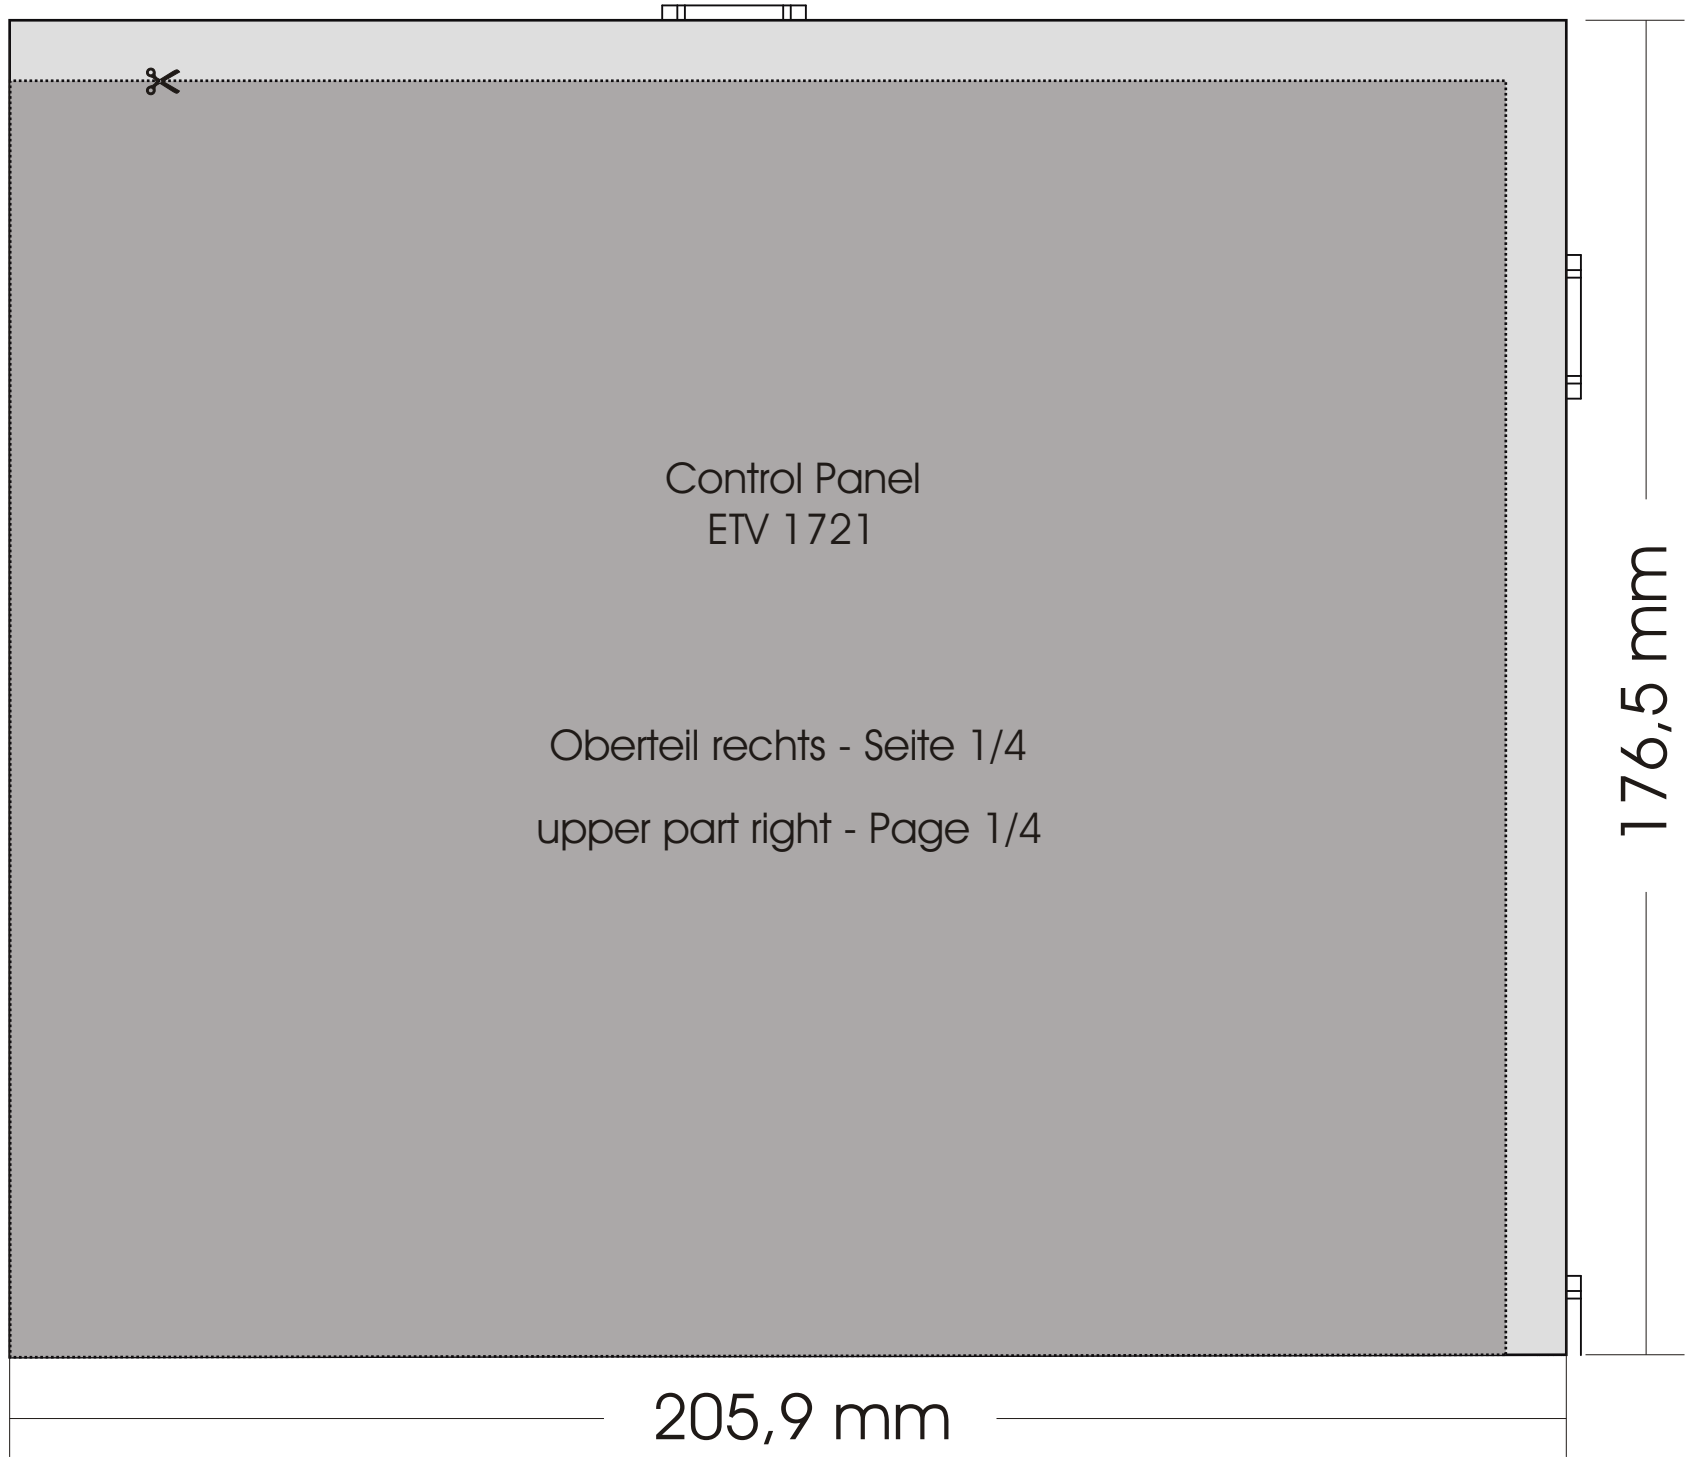

Einbauschablone für ETV 1721
Mounting diagram for ETV 1721

Einbauschablone für ETV 1721
Mounting diagram for ETV 1721

176,7 mm

Control Panel
ETV 1721

Oberteil links - Seite 2/4
upper part left - Page 2/4

204,1 mm

Einbauschablone für ETV 1721
Mounting diagram for ETV 1721

Einbauschablone für ETV 1721
Mounting diagram for ETV 1721