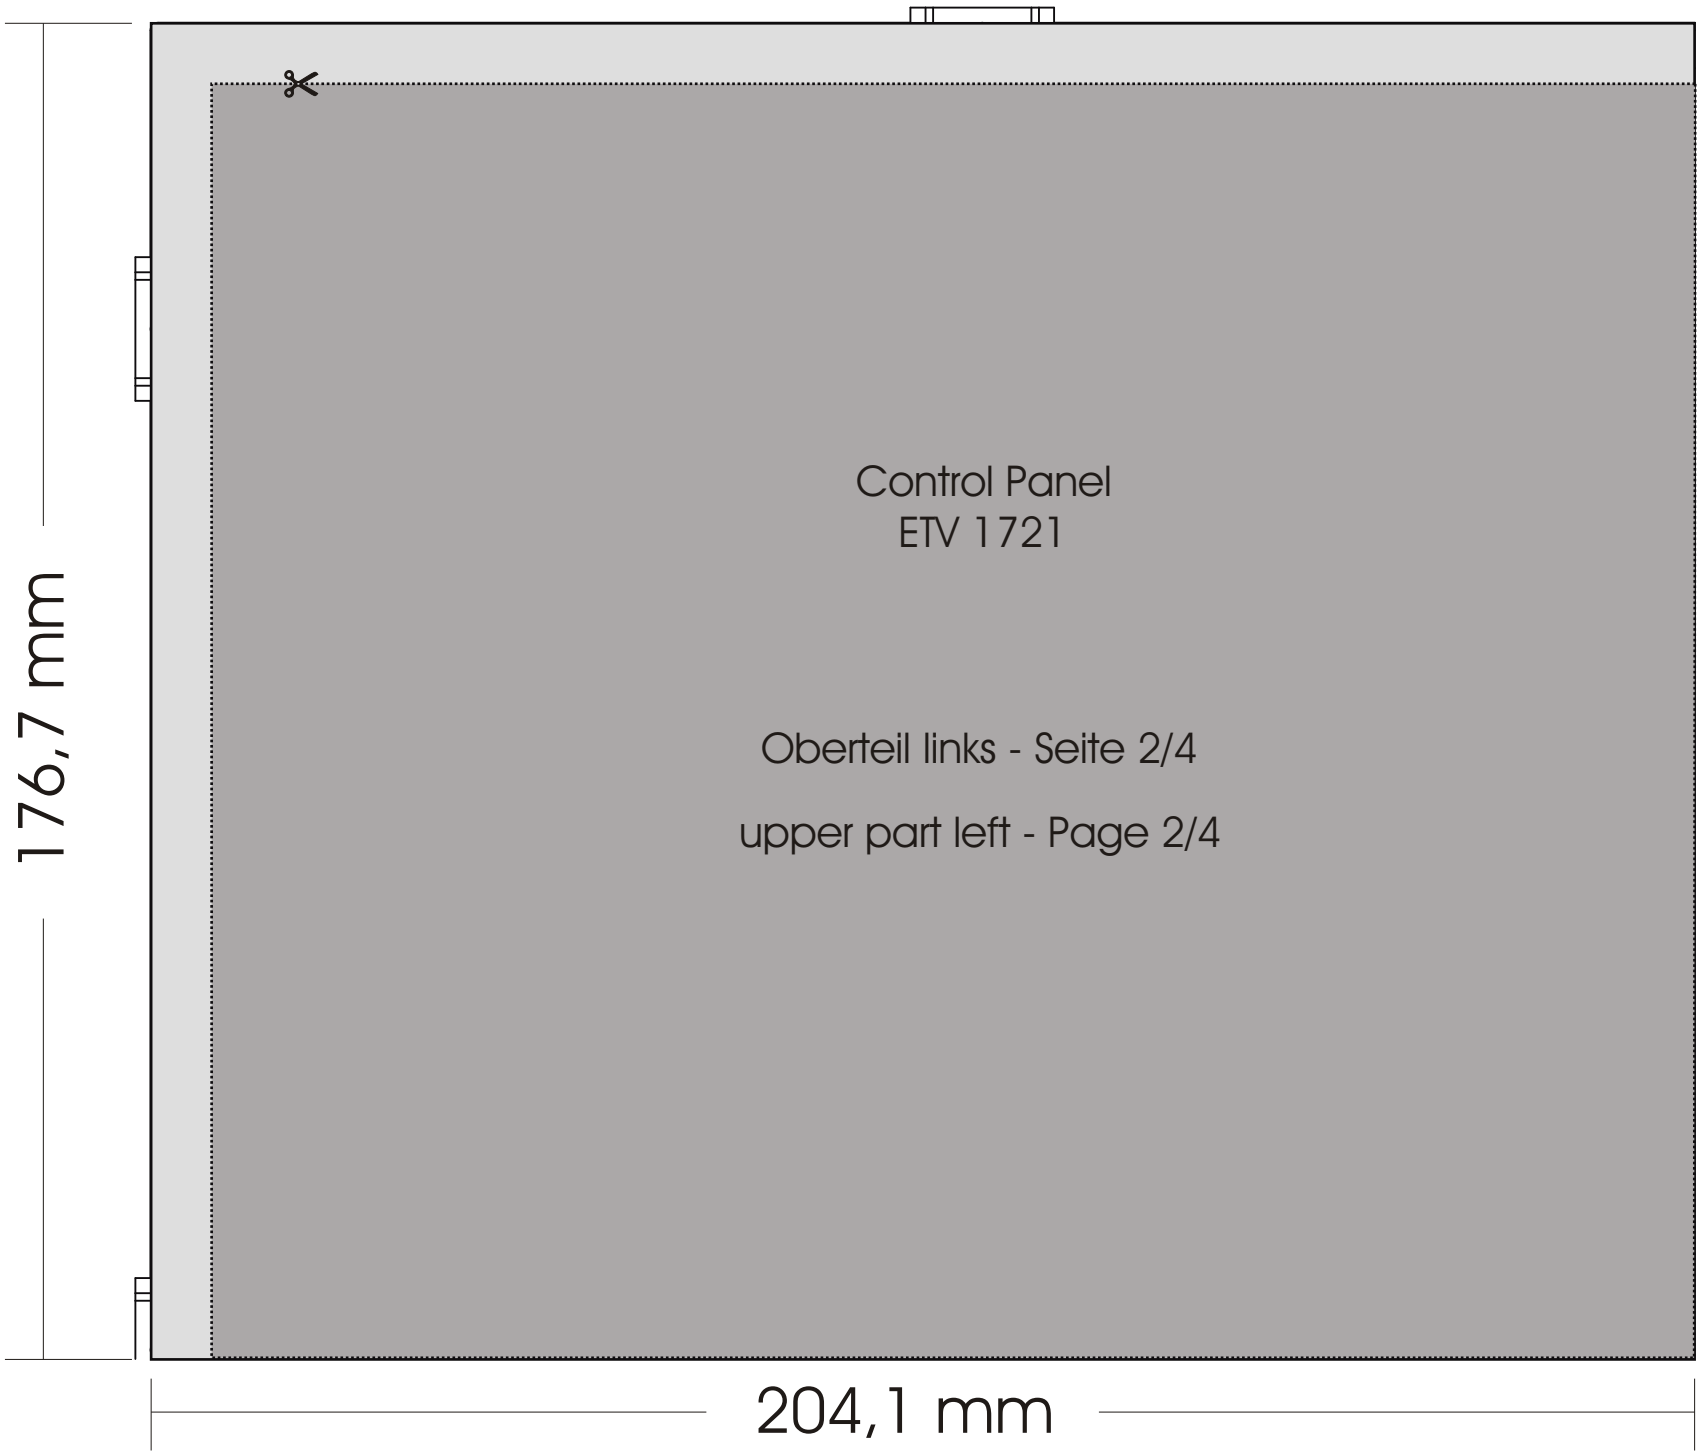

Einbauschablone für ETV 1721
Mounting diagram for ETV 1721

Einbauschablone für ETV 1721
Mounting diagram for ETV 1721

176,7 mm

Control Panel
ETV 1721

Oberteil links - Seite 2/4
upper part left - Page 2/4

204,1 mm

Einbauschablone für ETV 1721
Mounting diagram for ETV 1721

Einbauschablone für ETV 1721
Mounting diagram for ETV 1721